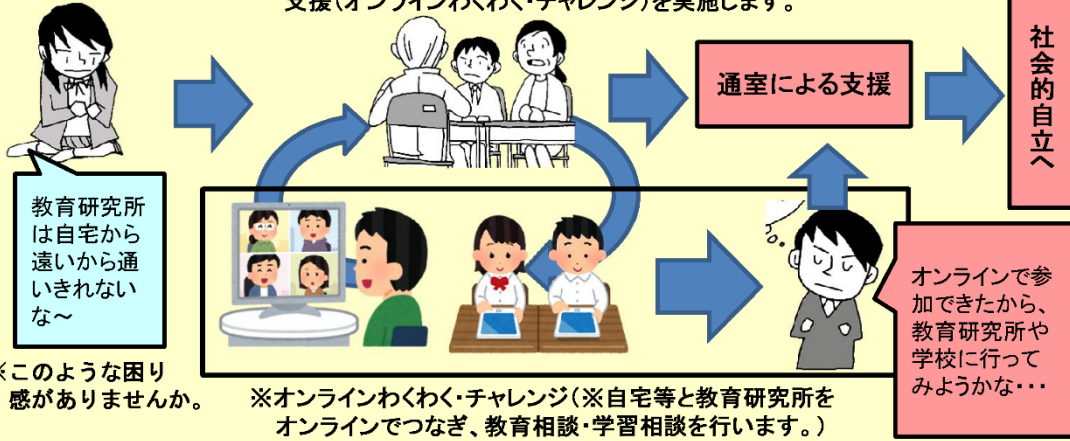

GIGA スクール端末を活用した不登校支援について

川口市立教育研究所の適応指導教室では、GIGA スクール端末を活用した支援（オンラインわくわく・チャレンジ）を令和4年4月より順次開始しております。

○支援について

・児童生徒がTeamsや学習支援ソフト等を活用し、教育相談や学習相談を受けることができます。

支援の流れ（例）

※教育相談を通して、通室による支援とオンライン支援によるベストミックスを探ります。→児童生徒の実態や希望を考慮し、必要に応じてオンライン支援（オンラインわくわく・チャレンジ）を実施します。